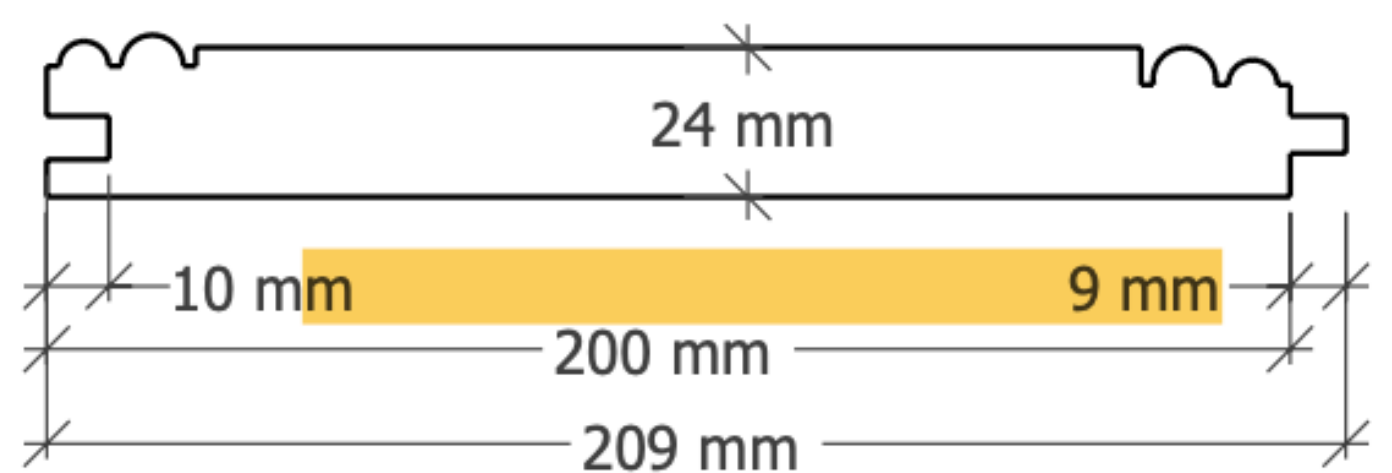

## Oklad perodražka vlnka

**Hrúbka materiálu**

**24 mm**

**Šírka materiálu**

**209 mm**

**200mm**

**Dĺžky**

**4, 5, 6 m**

## Oklad perodrážka

**Hrúbka materiálu**

**24 mm**

**Šírka materiálu**

**209 mm**

**Ďalšie možnosti**

**146 ,166, 186 mm**

**Dĺžky**