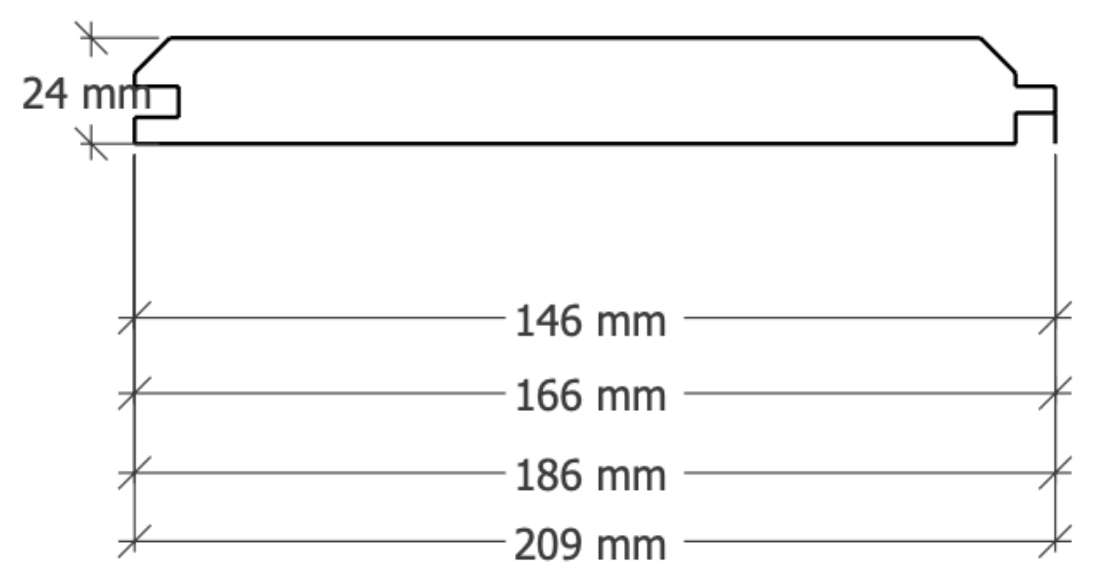

## Oklad perodražka vlnka

**Hrúbka materiálu**

**24 mm**

**Šírka materiálu**

**209 mm**

**200mm**

**Dĺžky**

**4, 5, 6 m**

## Oklad perodrážka

**Hrúbka materiálu**

**24 mm**

**Šírka materiálu**

**209 mm**

**Ďalšie možnosti**

**146 ,166, 186 mm**

**Dĺžky**

## Oklad perodrážka

**Hrúbka materiálu**

**18 mm**

**Šírka materiálu**

**146 mm**

**Krycia plocha**

**140 mm**

**Dĺžky**